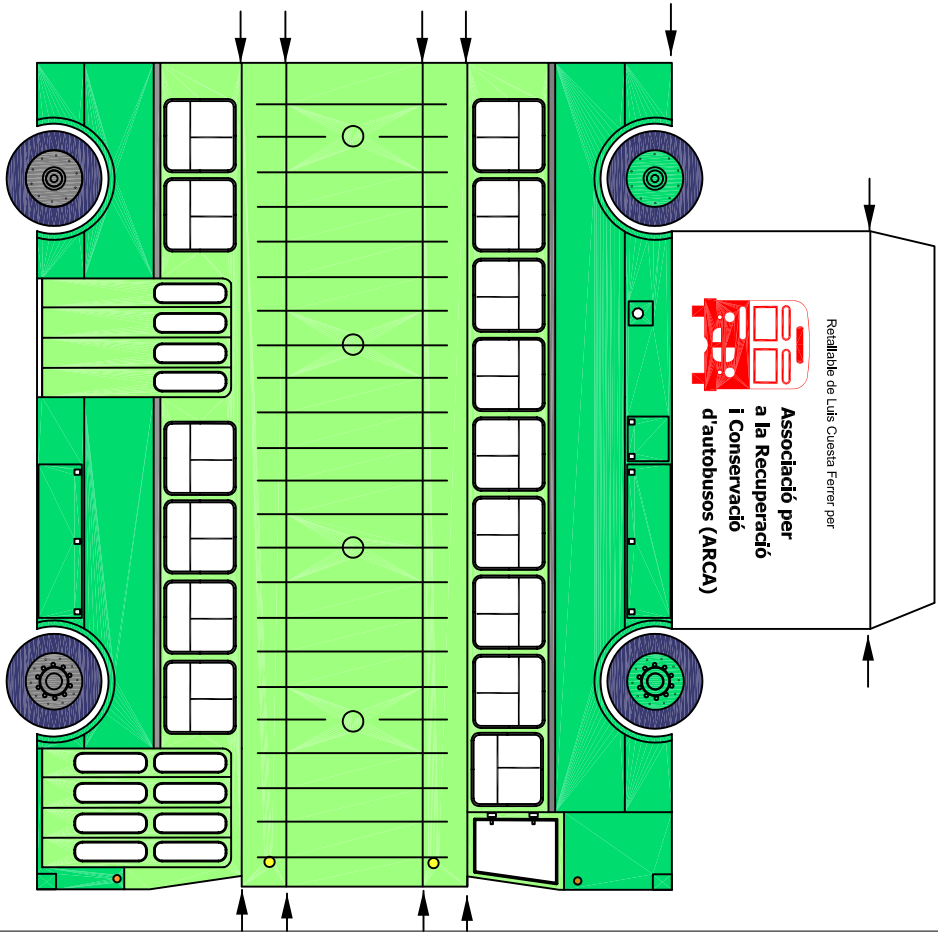

Reliable de Luis Quesada Ferrer per
**Associació per
a la Recuperació
i Conservació
d'autobusos (ARCA)**