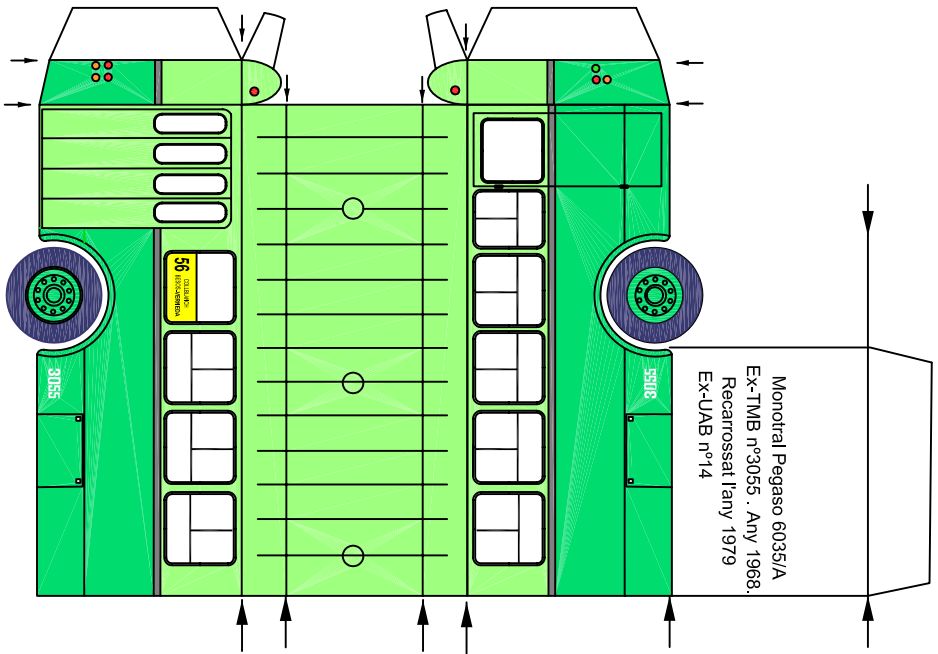

Escala 1:85

Les fletxes indiquen per on s'ha de dobllegar
Las flechas indican por donde doblar
Arrows indicate the folding line.

Muntatge / Montaje / Assembly :

- 1er sostre i laterals, 2on frontal i darrera, 3er tapa inferior.
- 1º techo y lateral, 2º frontal y posterior, 3º tapa inferior
- 1st roof and sides, 2nd front and back, 3rd bottom lid

Monotral Pegaso 6035/A
Ex-TMB n°3055 . Any 1968.
Recarrossat l'any 1979
Ex-UAB n°14

Reliable de Luis Quesada Ferrer per
**Associació per
a la Recuperació
i Conservació
d'autobusos (ARCA)**